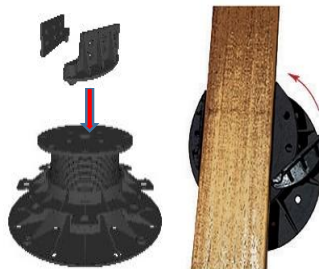

Quantity / Box
250

Dimension (cm) / Box :21x63x40
Net weight (kg)/Box : 5,10
Gross weight (kg)/Box : 5,67

EUWF

H=18 mm

Adjustable carcass holder

Weight (gr)/Item
10

Quantity / Box
500

Dimension (cm) / Box :25x25x25
Net weight (kg)/Box : 5
Gross weight (kg)/Box : 5,17

EUWFH

H=38 mm

Adjustable carcass holder

Weight (gr)/Item
17,4

Quantity / Box
270

Dimension (cm) / Box :25x25x25
Net weight (kg)/Box : 4,70
Gross weight (kg)/Box : 4,87

SH10

H=1,3 mm