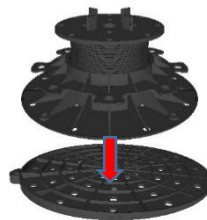

SC20

2%

Slope corrector

Weight (gr)/Item
90

Quantity / Box
45

Dimension (cm) / Box : 22x22x22
Net weight (kg)/Box : 4,05
Gross weight (kg)/Box : 4,17

SC30

3 %

Slope corrector

Weight (gr)/Item
100

Quantity / Box
35

Dimension (cm) / Box : 22x22x22
Net weight (kg)/Box : 3,50
Gross weight (kg)/Box : 3,62

SCAUTO

Max 4%

Auto Slope corrector

Weight (gr)/Item
75,4

Quantity / Box
30

Dimension (cm) / Box : 22x22x22
Net weight (kg)/Box : 2,26
Gross weight (kg)/Box : 2,38