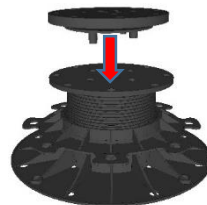

Slope corrector

Weight (gr)/Item
100

Quantity / Box
35

Dimension (cm) / Box : 22x22x22
Net weight (kg)/Box : 3,50
Gross weight (kg)/Box : 3,62

SCAUTO

Max 4%

Auto Slope corrector

Weight (gr)/Item
75,4