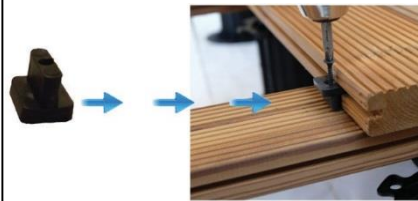

Dimension (cm) / Box : 25x25x25
Net weight (kg)/Box : 7,98
Gross weight (kg)/Box : 8,15

T1
Installation clips

Weight (gr)/Item
4,2

Quantity / Box
1,900

Dimension (cm) / Box : 25x25x25
Net weight (kg)/Box : 7,98
Gross weight (kg)/Box : 8,15