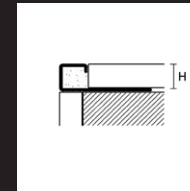

no sconfezionamento / no partial packaging

ZQVN/

ZQVN/ /EI

LQL/2

SKL/2

L5/NW/65L

PROLIGHT PROLIST - XL DESIGN

lunghezza = 280 cm - conf. 5 pz / length = 280 cm - pack 5 pcs