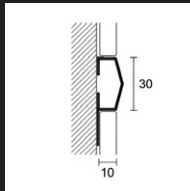

PROLIST - XL DESIGN

lunghezza = 280 cm - conf. 5 pz / length = 280 cm - pack 5 pcs

ART. ART.	finitura finish	H 10

ALLUMINIO / ALUMINIUM

AV/1	bril. satinato titanio <i>bright satin titanium</i>	31210
	verniciato bianco ST <i>white ST colour-coated</i>	31211
	verniciato nero ST <i>black ST colour-coated</i>	31212

OTTONE / BRASS

AVK/1	cromato <i>chromium-plated</i>	31240

confezione individuale / individually packed

ALLUMINIO / ALUMINIUM

AV/2	bril. satinato titanio <i>bright satin titanium</i>	31220
	verniciato bianco ST <i>white ST colour-coated</i>	31221
	verniciato nero ST <i>black ST colour-coated</i>	31222

OTTONE / BRASS

AVK/2	cromato <i>chromium-plated</i>	31241

confezione individuale / individually packed

ALLUMINIO / ALUMINIUM

AS	bril. satinato titanio <i>bright satin titanium</i>	31230
	verniciato bianco ST <i>white ST colour-coated</i>	31231
	verniciato nero ST <i>black ST colour-coated</i>	31232

OTTONE / BRASS

ASK	cromato <i>chromium-plated</i>	31242

confezione individuale / individually packed

PROANGLE - XL DESIGN

lunghezza = 280 cm - conf. 5 pz / length = 280 cm - pack 5 pcs

ART. ART.	finitura finish	H 10

ALLUMINIO / ALUMINIUM

AQ	bril. satinato titanio <i>bright satin titanium</i>	31290
	verniciato bianco ST <i>white ST colour-coated</i>	31291

confezione individuale / individually packed

AV/1 - AVK/1