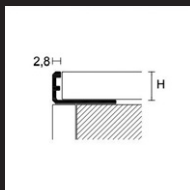

confezione individuale / individually packed

AV/1 - AVK/1

AV/2 - AVK/2

AS - ASK

AQ

ZD/ - ZDK/

PROANGLE - XL DESIGN

lunghezza = 280 cm - conf. 5 pz / length = 280 cm - pack 5 pcs