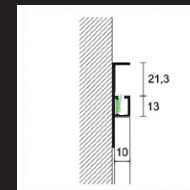

no sconfezionamento / no partial packaging

ZQVN/

ZQVN/ /EI

LQL/2

SKL/2

L5/NW/65L

PROLIGHT PROLIST - XL DESIGN

lunghezza = 280 cm - conf. 5 pz / length = 280 cm - pack 5 pcs