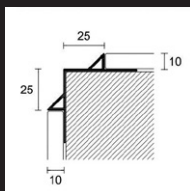

confezione individuale / individually packed

AV/1 - AVK/1

AV/2 - AVK/2

AS - ASK

AQ

ZD/ - ZDK/

PROANGLE - XL DESIGN

lunghezza = 280 cm - conf. 5 pz / length = 280 cm - pack 5 pcs