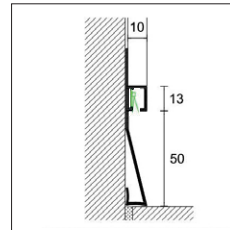

SKL/2

PROLIST - XL DESIGN

lunghezza = 280 cm - conf. 5 pz / length = 280 cm - pack 5 pcs

ART. ART.	finitura finish	H 10
--------------	--------------------	---------

ALLUMINIO / ALUMINIUM

AV/1	bril. satinato titanio <i>bright satin titanium</i>	31210
	verniciato bianco ST <i>white ST colour-coated</i>	31211
	verniciato nero ST <i>black ST colour-coated</i>	31212