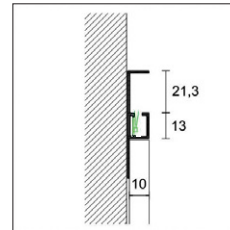

Prolight Prolist XL Design LQL/2, la parete prende forma.

Prolight Prolist XL Design LQL/2, the wall takes shape.

Listello decorativo in alluminio a luce LED indiretta, che crea una delicata ed elegante linea di luce sui rivestimenti in ceramica di grande formato. Disponibile in bianco ST e in 9 nuove finiture: 6 originali effetti cemento, 2 speciali tonalità metallo e un bianco caratterizzato da una colorazione straordinariamente uniforme e piena.

Decorative listello in aluminium with indirect LED light, that creates a delicate and elegant line of light on the large-size ceramic slabs. Available in white ST and in 9 new finishes: 6 original cement effects, 2 special metal tonalities and a white characterized by an extremely solid and full colour.

LQL/2