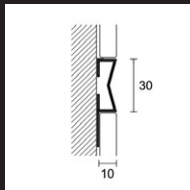

OTTONE / BRASS

ASK	cromato <i>chromium-plated</i>	31242
------------	-----------------------------------	-------

confezione individuale / individually packed

PROANGLE - XL DESIGN

lunghezza = 280 cm - conf. 5 pz / length = 280 cm - pack 5 pcs

confezione individuale / individually packed

AV/1 - AVK/1

AV/2 - AVK/2

AS - ASK

AQ

ZD/ - ZDK/

PROANGLE - XL DESIGN

lunghezza = 280 cm - conf. 5 pz / length = 280 cm - pack 5 pcs