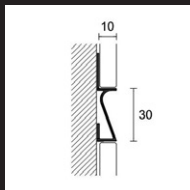

PROLIST - XL DESIGN

lunghezza = 280 cm - conf. 5 pz / length = 280 cm - pack 5 pcs

ART. ART.	finitura finish	H 10

ALLUMINIO / ALUMINIUM

AV/1	bril. satinato titanio <i>bright satin titanium</i>	31210
	verniciato bianco ST <i>white ST colour-coated</i>	31211
	verniciato nero ST <i>black ST colour-coated</i>	31212

OTTONE / BRASS

AVK/1	cromato <i>chromium-plated</i>	31240

confezione individuale / individually packed

ALLUMINIO / ALUMINIUM

AV/2	bril. satinato titanio <i>bright satin titanium</i>	31220
	verniciato bianco ST <i>white ST colour-coated</i>	31221
	verniciato nero ST <i>black ST colour-coated</i>	31222

OTTONE / BRASS

AVK/2	cromato <i>chromium-plated</i>	31241

confezione individuale / individually packed

ALLUMINIO / ALUMINIUM

AS	bril. satinato titanio <i>bright satin titanium</i>	31230
	verniciato bianco ST <i>white ST colour-coated</i>	31231
	verniciato nero ST <i>black ST colour-coated</i>	31232

OTTONE / BRASS

ASK	cromato <i>chromium-plated</i>	31242

confezione individuale / individually packed

PROANGLE - XL DESIGN

lunghezza = 280 cm - conf. 5 pz / length = 280 cm - pack 5 pcs

ART. ART.	finitura finish	H 10

ALLUMINIO / ALUMINIUM

AQ	bril. satinato titanio <i>bright satin titanium</i>	31290
	verniciato bianco ST <i>white ST colour-coated</i>	31291

confezione individuale / individually packed

AS - ASK

PROANGLE - XL DESIGN

lunghezza = 280 cm - conf. 5 pz / length = 280 cm - pack 5 pcs

ART. ART.	finitura finish	H 6	10

ALLUMINIO / ALUMINIUM

ZD/	bril. satinato titanio <i>bright satin titanium</i>	88102	88105

ALLUMINIO VERNICIATO / COLOUR-COATED ALUMINIUM