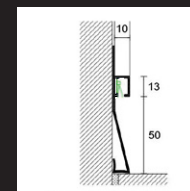

no sconfezionamento / no partial packaging

ZQVN/

ZQVN/ /EI

LQL/2

SKL/2

L5/NW/65L

PROLIGHT PROLIST - XL DESIGN

lunghezza = 280 cm - conf. 5 pz / length = 280 cm - pack 5 pcs