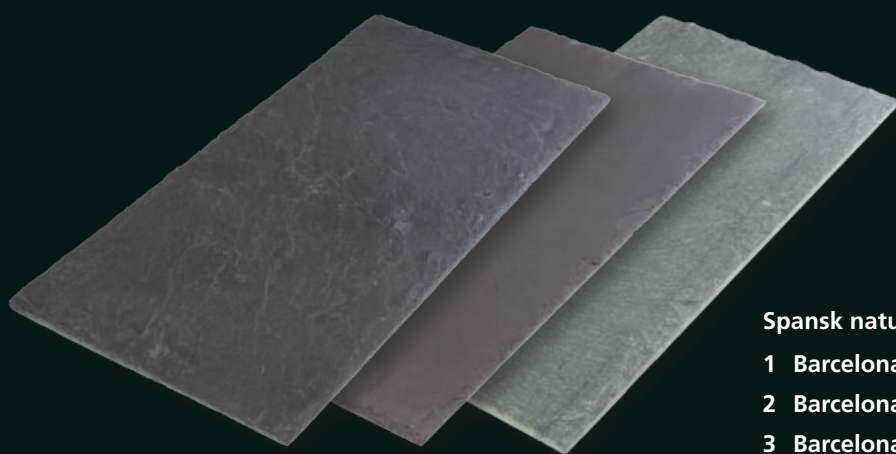

100 % oorganiskt monteringsystem

Vibrationssäkring monteras på naturskiffer

2 st. skruvar i rostfritt stål håller fast varje skifferskiva

Estetiskt vacker skifferlösning utan synliga skruvar, beslag eller spikar

Spansk naturskiffer i världsklass, 3 typer

- 1 **Barcelona Silver White** – rustik skifferyta
- 2 **Barcelona Plain** – homogen och slät skifferyta
- 3 **Barcelona Green Hill** – grågrön homogen och slät yta