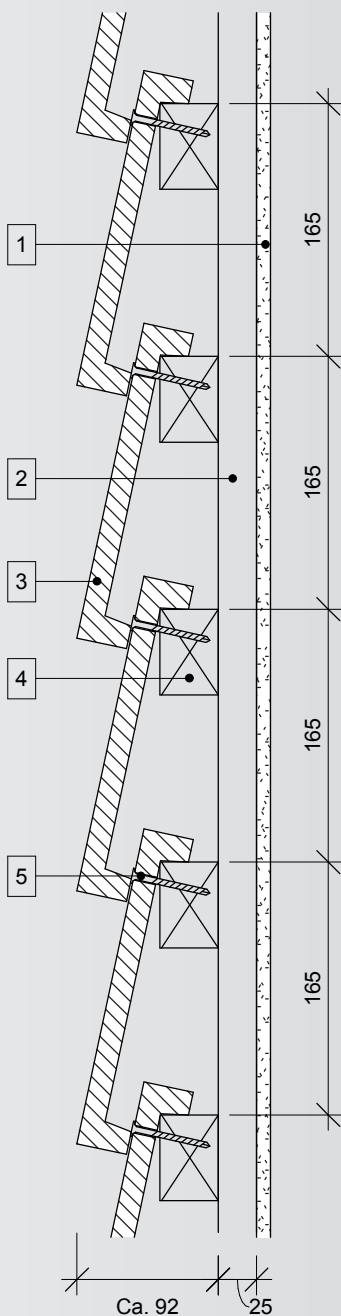

MONTERAT PÅ ALUMINIUMLÄKT

- 1 Vindskiva
- 2 Avståndslist 25 mm i trä eller aluminium
- 3 Pantheon skärmtegel
- 4 Trykimp. trælægte 38 x 57 mm
- 5 Montageskruv
- 6 Aluminiumläkt
- 7 Montageskruv m. borrspets