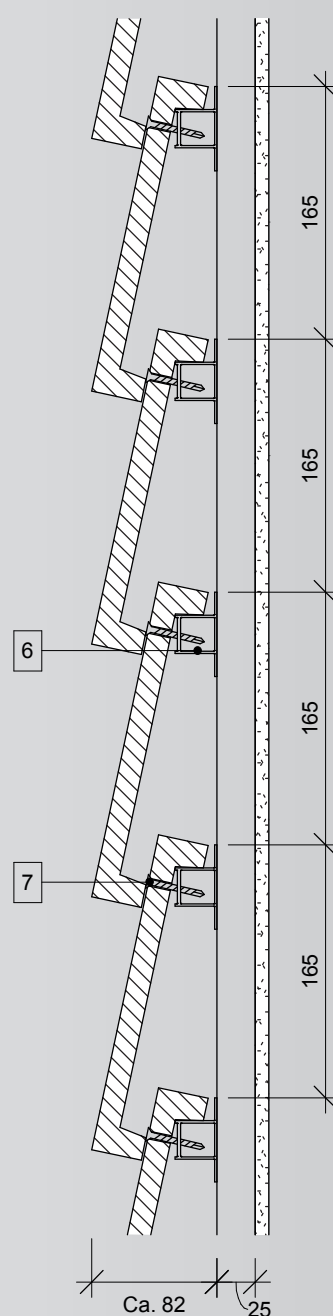

MONTERAT PÅ ALUMINIUMLÄKT

- 1 Vindskiva
- 2 Avståndslist 25 mm i trä eller aluminium
- 3 Pantheon skärmtegel
- 4 Trykimp. trælægte 38 x 57 mm
- 5 Montageskruv
- 6 Aluminiumläkt
- 7 Montageskruv m. borrspets