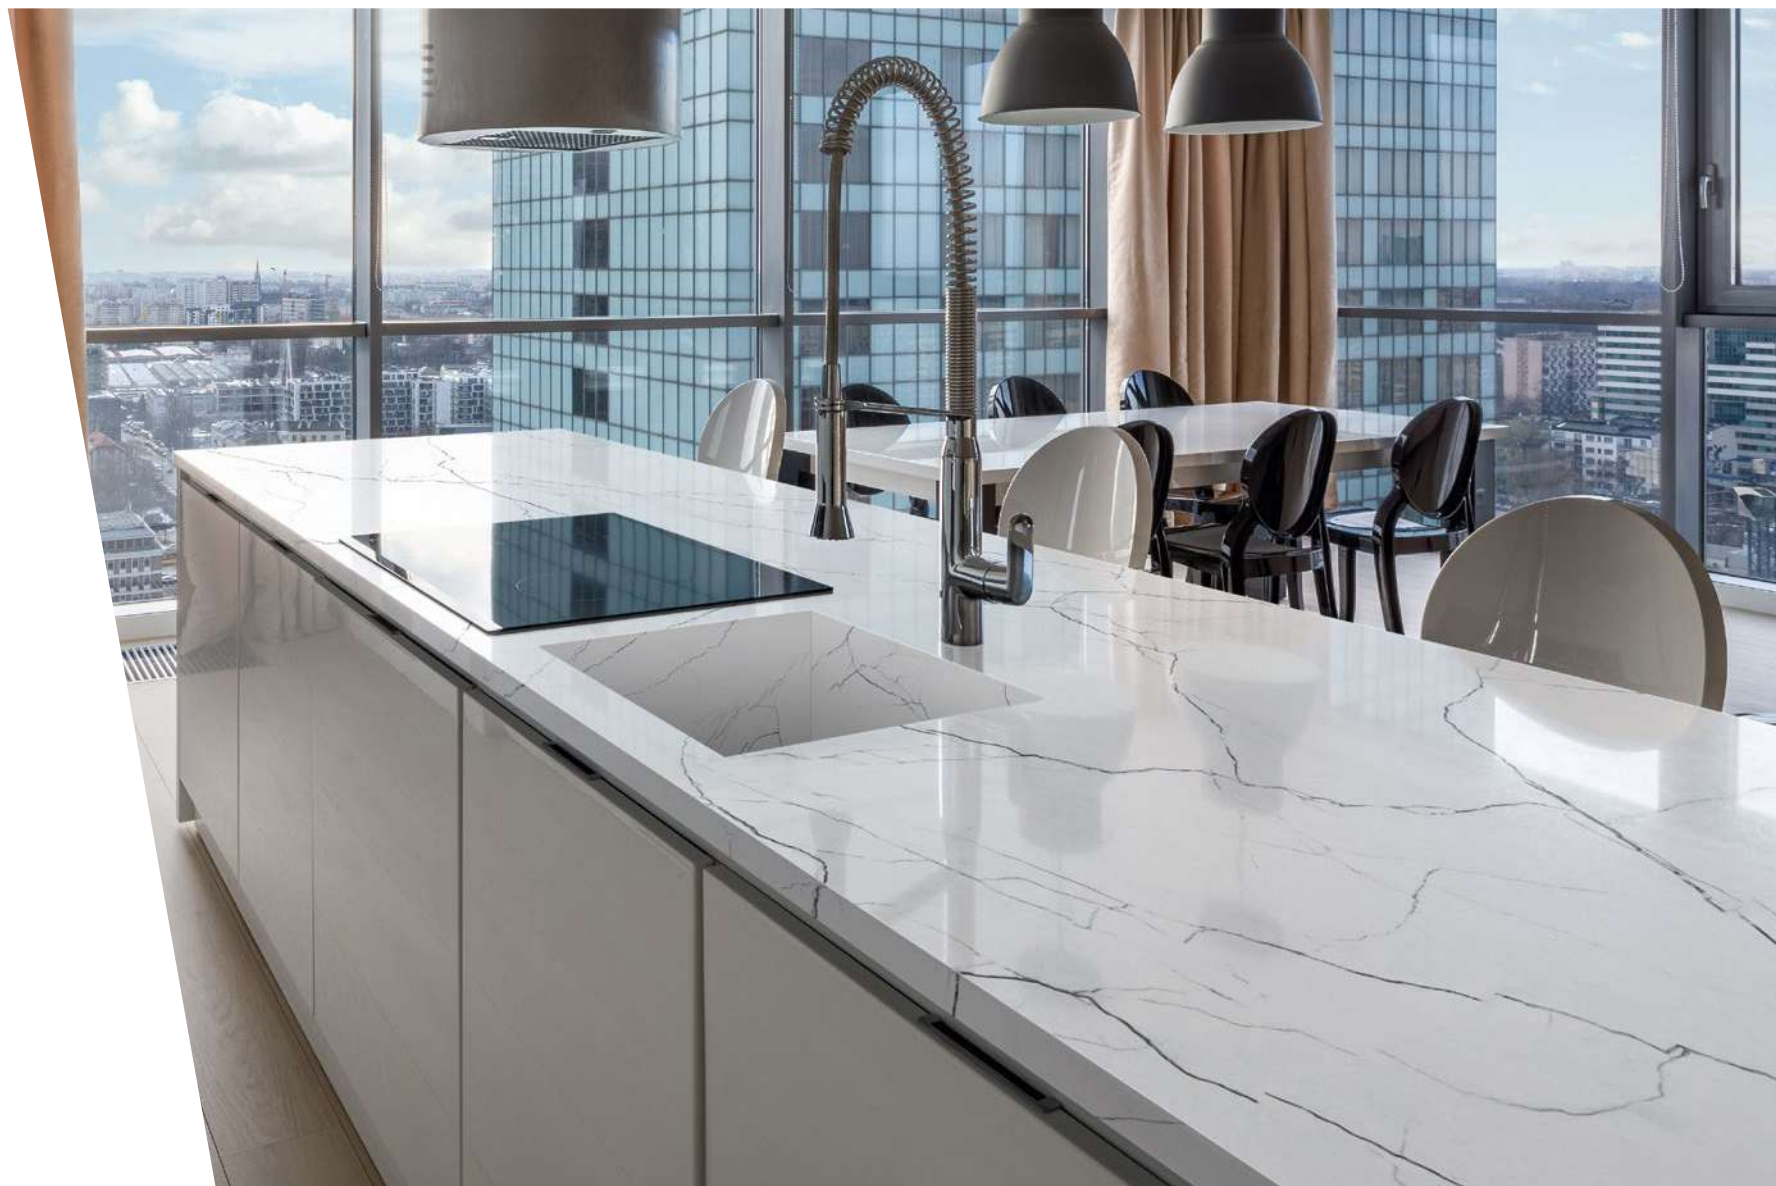

Kalos Bianco | 10 - 11

Concerto | 18 - 19

Estética glacial. Las encimeras Techlam® Top son casi piezas esculturales dotadas de una sofisticada tecnología.

Techlam® Top worktops are almost sculptural pieces equipped with sophisticated technology.