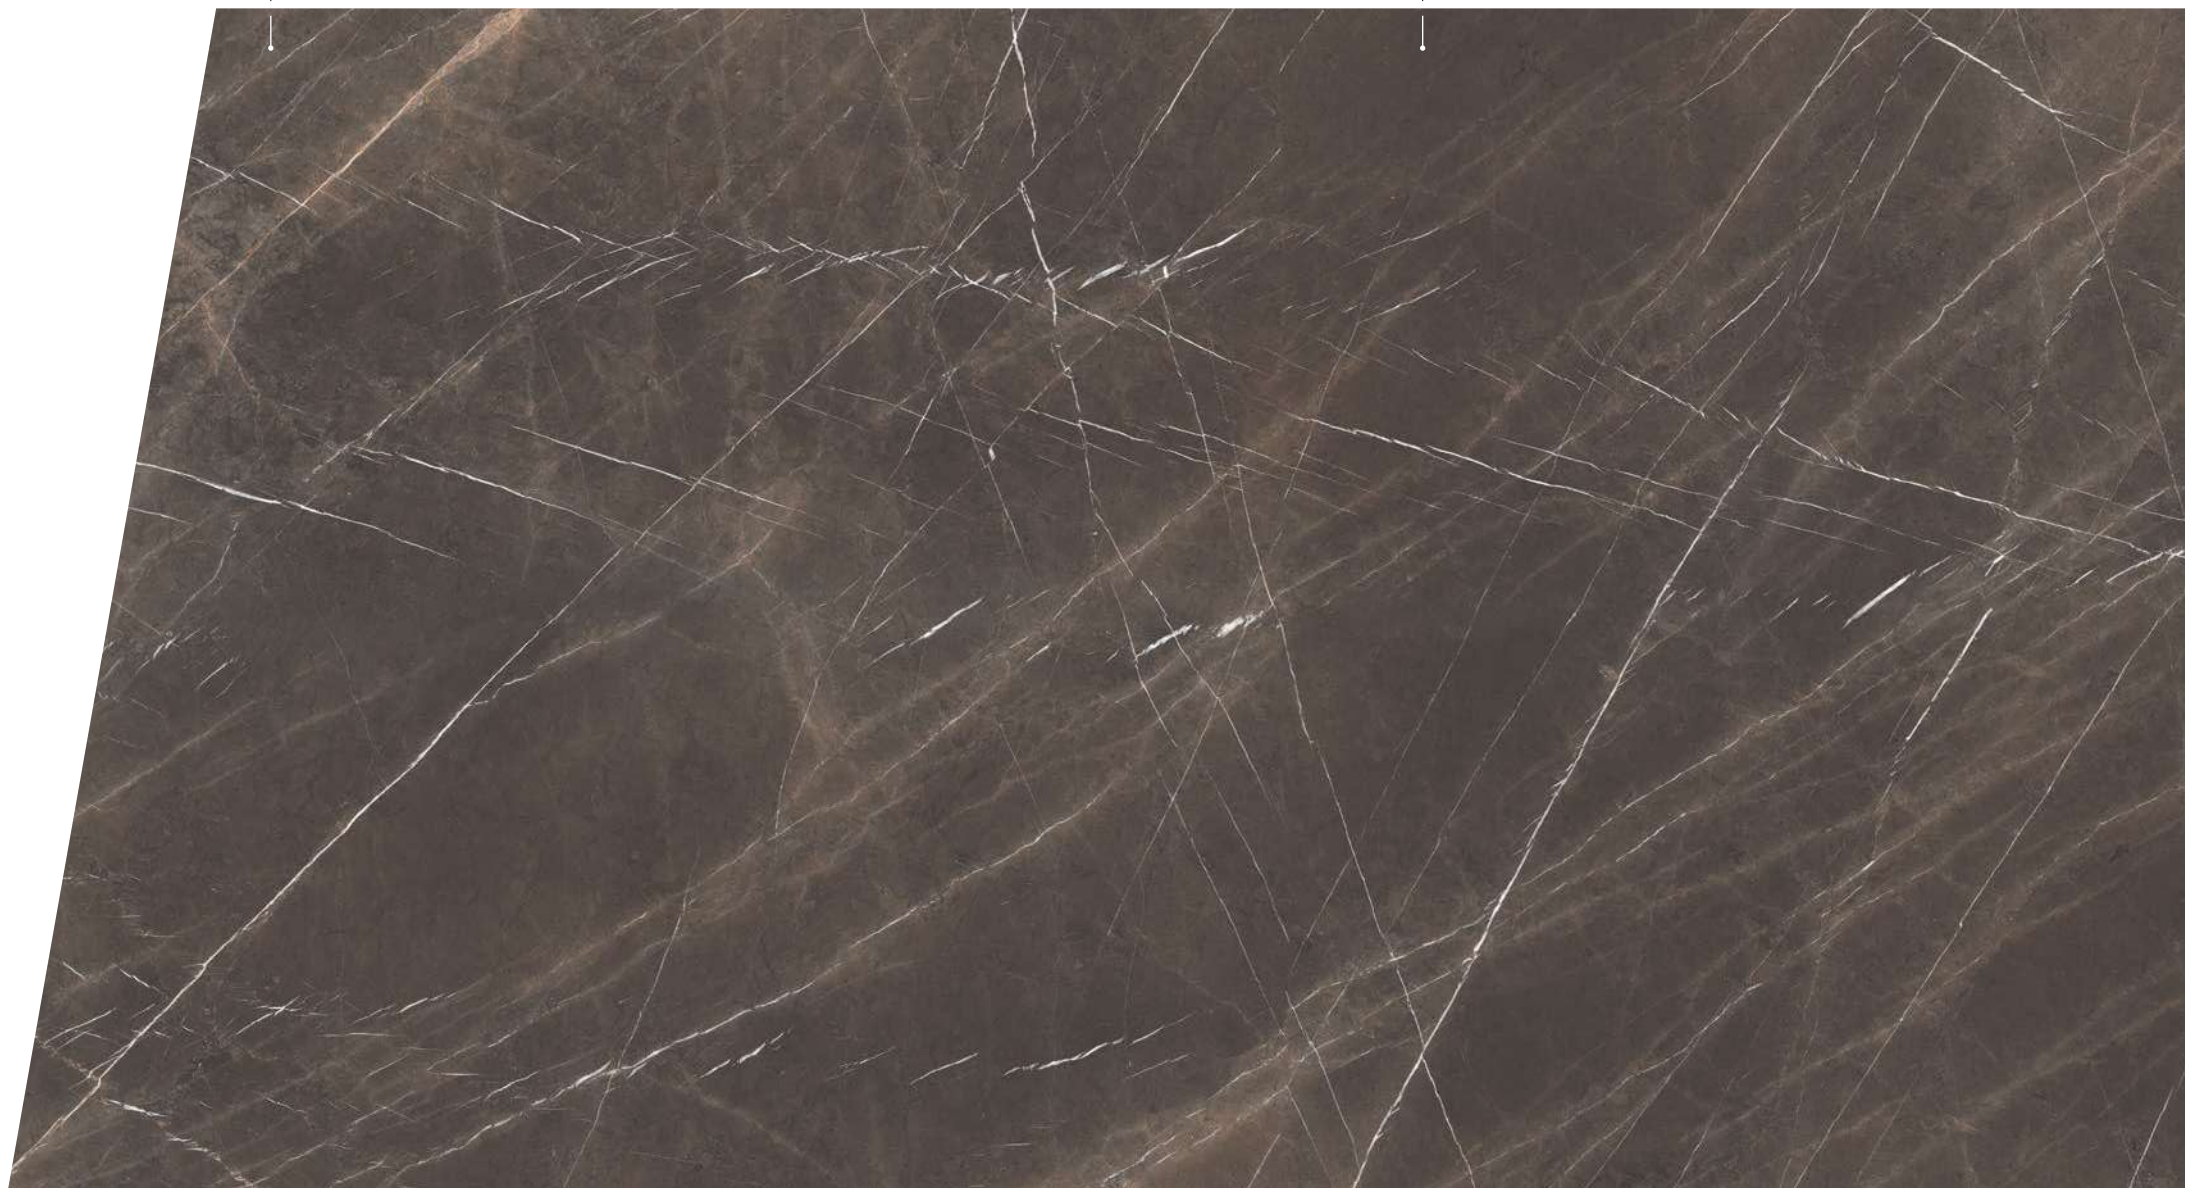

ACABADO / FINISH
Natural / *Natural*

Ferox

ACABADO / FINISH
Pulido / Polished

ACABADO / FINISH
Natural / Natural

Cálido y emotivo. Con este porcelánico de alta calidad Techlam® Top revoluciona el lenguaje estético de las encimeras.