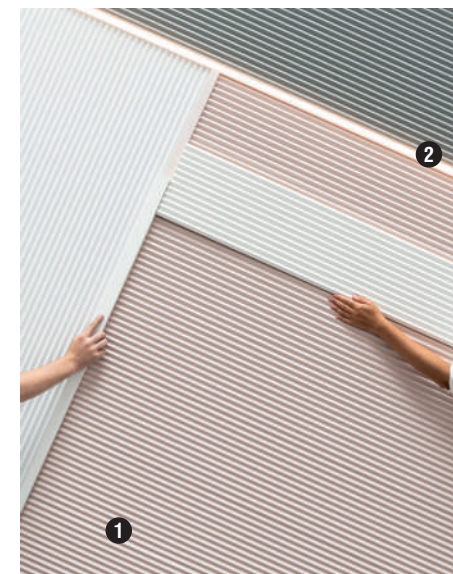

W111 BAR
 200 x 25 x 2 cm

- 1 W111 BAR
- 2 SX194

**W108 | W108F
 ZIGZAG**

200 x 25 x 1,8 cm

- 1 W108 ZIGZAG
- 2 CX190 + LED

ADD INDIRECT LIGHTING

Voeg indirecte verlichting toe
 Ajoutez un éclairage indirect
 Fügen Sie indirekte Beleuchtung hinzu
 Agrega luz indirecta
 Добавьте скрытое освещение

2 CX190

WAINSCOTING

Lambrisering

Lambris

Wandvertäfelung

Revestimiento de pared

Отделка нижней части стены

1 CX190

2 W110 HILL

W110 | W110F HILL
200 x 25 x 1,6 cm

W109 | W109F VALLEY
200 x 25 x 1,3 cm

1 W109 VALLEY

2 W109F VALLEY

STRAIGHT OR CURVED WALLS

Rechte of gebogen muren

Murs droits ou courbés

Gerade oder geschwungene Wände

Paredes rectas o curvas

Прямые или изогнутые стены

1 W113 COBBLE
200 x 25 x 2,18 cm

DETAILED TEXTURE

Gedetailleerde textuur

Texture détaillée

Detallierte Struktur