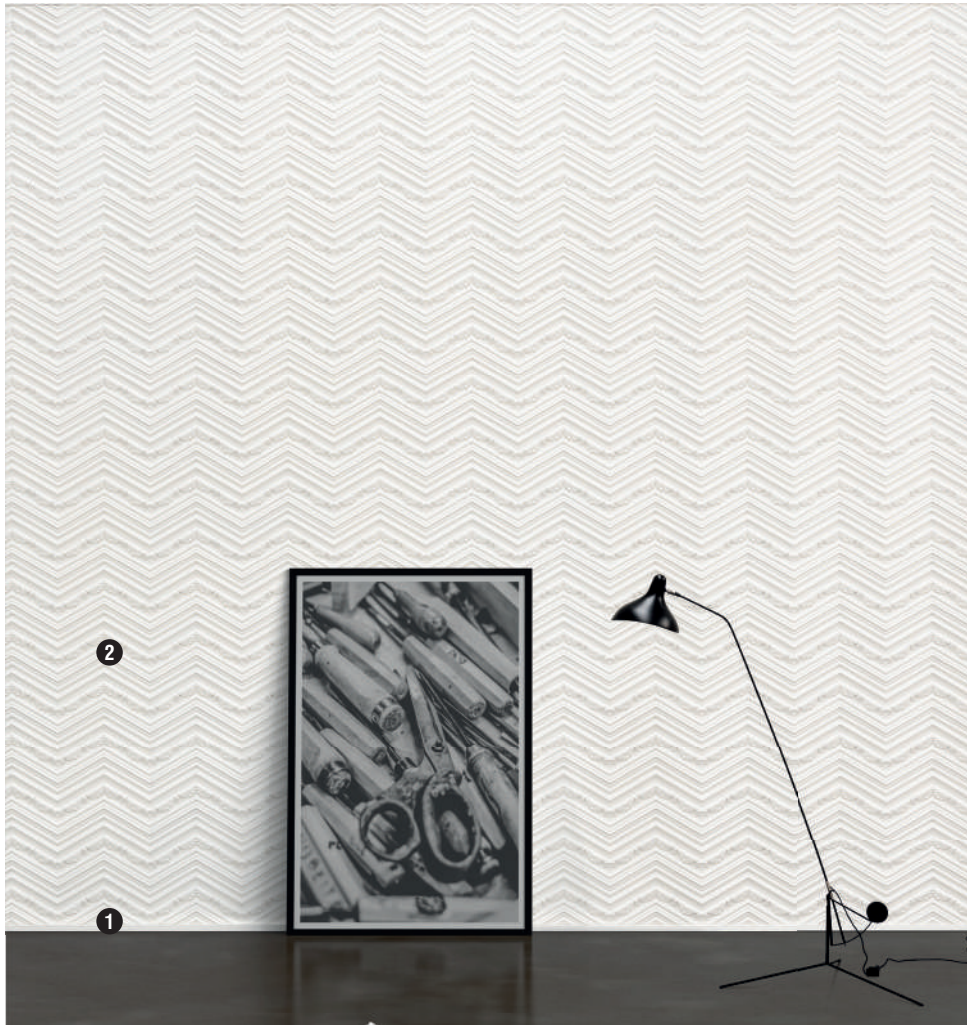

W130 CHEVRON
200 x 40 x 1,95 cm

2 W130 CHEVRON

1 CX190