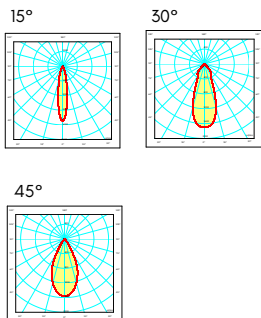

Optical

Beam angle: 15-30-45 degrees
UGR: <21
CRI>80
McAdams Step<3

Specifications

Photometric Data

CCT Values

Technical Drawing

Art. No.	Watt	Lumen	CCT	Dimensions (WxLxH) mm.	Cut-out (mm.)	Weight (kg.)
ISS-453-208-827	2x8W	1700	2700K	184x90x100	184x90	1,2 kg.
ISS-453-208-830	2x8W	2000	3000K	184x90x100	184x90	1,2 kg.
ISS-453-208-840	2x8W	2260	4000K	184x90x100	184x90	1,2 kg.
ISS-453-208-865	2x8W	2560	6500K	184x90x100	184x90	1,2 kg.

Optical

Beam angle: 15-30-45 degrees
UGR: <21
CRI>80
McAdams Step<3

Specifications

Photometric Data

CCT Values

Technical Drawing

Art. No.	Watt	Lumen	CCT	Dimensions (QxH) mm.	Cut-out (mm.)	Weight (kg.)
ISS-458-020-827	20W	2200	2700K	110x125	115	0,9 kg.
ISS-458-020-830	20W	2380	3000K	110x125	115	0,9 kg.
ISS-458-020-840	20W	2475	4000K	110x125	115	0,9 kg.
ISS-458-020-865	20W	2600	6500K	110x125	115	0,9 kg.

Optical

Beam angle: 15-30-45 degrees
UGR: <21
CRI>80
McAdams Step<3

Specifications

Photometric Data

CCT Values

Technical Drawing

Art. No.	Watt	Lumen	CCT	Dimensions (QxH) mm.	Cut-out (mm.)	Weight (kg.)
ISS-459-030-827	30W	3350	2700K	155x125	160	1,3 kg.
ISS-459-030-830	30W	3520	3000K	155x125	160	1,3 kg.
ISS-459-030-840	30W	3650	4000K	155x125	160	1,3 kg.
ISS-459-030-865	30W	3800	6500K	155x125	160	1,3 kg.