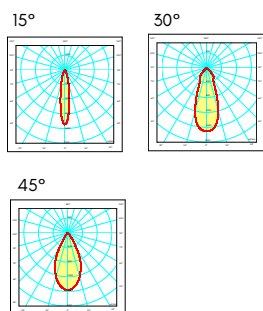

Optical

Beam angle: 15-30-45 degrees
Light Effect: Asymmetrical
UGR: <21
CRI>80
McAdams Step<3

Specifications

Photometric Data

CCT Values

Technical Drawing

Art. No.	Watt	Lumen	CCT	Dimensions (QxH) mm.	Cut-out (mm.)	Weight (kg.)
ISS-456-008-827	8W	720	2700K	96x100	87	0,4 kg.
ISS-456-008-830	8W	815	3000K	96x100	87	0,4 kg.
ISS-456-008-840	8W	900	4000K	96x100	87	0,4 kg.
ISS-456-008-865	8W	1050	6500K	96x100	87	0,4 kg.

Optical

Beam angle: 15-30-45 degrees
 UGR: <19
 CRI>80
 McAdams Step<3

Specifications

Photometric Data

CCT Values

Technical Drawing

Art. No.	Watt	Lumen	CCT	Dimensions (QxH) mm.	Cut-out (mm.)	Weight (kg.)
ISS-457-008-827	8W	850	2700K	85x100	75	0,4 kg.
ISS-457-008-830	8W	1000	3000K	85x100	75	0,4 kg.
ISS-457-008-840	8W	1130	4000K	85x100	75	0,4 kg.
ISS-457-008-865	8W	1280	6500K	85x100	75	0,4 kg.

Optical

Beam angle: 15-30-45 degrees
 UGR: <19
 CRI>80
 McAdams Step<3

Specifications

Photometric Data

CCT Values

Technical Drawing

Art. No.	Watt	Lumen	CCT	Dimensions (QxH)mm.	Cut-out (mm.)	Weight (kg.)
ISS-450-008-827	8W	850	2700K	60x75	75	0,4 kg.
ISS-450-008-830	8W	1000	3000K	60x75	75	0,4 kg.
ISS-450-008-840	8W	1130	4000K	60x75	75	0,4 kg.
ISS-450-008-865	8W	1280	6500K	60x75	75	0,4 kg.