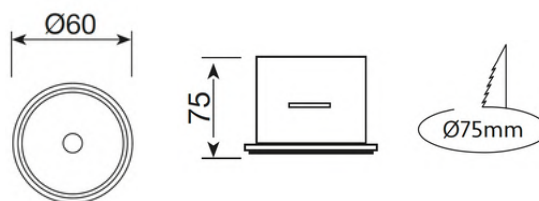

Optical

Beam angle: 15-30-45 degrees
 UGR: <21
 CRI>80
 McAdams Step<3

Specifications

Photometric Data

CCT Values

Technical Drawing

Art. No.	Watt	Lumen	CCT	Dimensions (QxH) mm.	Cut-out (mm.)	Weight (kg.)
ISS-455-208-827	2x8W	1700	2700K	100x100	105	0,4 kg.
ISS-455-208-830	2x8W	2000	3000K	100x100	105	0,4 kg.
ISS-455-208-840	2x8W	2260	4000K	100x100	105	0,4 kg.
ISS-455-208-865	2x8W	2560	6500K	100x100	105	0,4 kg.

Optical

Beam angle: 15-30-45 degrees
Light Effect: Asymmetrical
UGR: <21
CRI>80
McAdams Step<3

Specifications

Photometric Data

CCT Values

Technical Drawing

Art. No.	Watt	Lumen	CCT	Dimensions (QxH) mm.	Cut-out (mm.)	Weight (kg.)
ISS-456-008-827	8W	720	2700K	96x100	87	0,4 kg.
ISS-456-008-830	8W	815	3000K	96x100	87	0,4 kg.
ISS-456-008-840	8W	900	4000K	96x100	87	0,4 kg.
ISS-456-008-865	8W	1050	6500K	96x100	87	0,4 kg.

Optical

Beam angle: 15-30-45 degrees
 UGR: <19
 CRI>80
 McAdams Step<3

Specifications

Photometric Data

CCT Values

Technical Drawing

Art. No.	Watt	Lumen	CCT	Dimensions (QxH) mm.	Cut-out (mm.)	Weight (kg.)
ISS-457-008-827	8W	850	2700K	85x100	75	0,4 kg.
ISS-457-008-830	8W	1000	3000K	85x100	75	0,4 kg.
ISS-457-008-840	8W	1130	4000K	85x100	75	0,4 kg.
ISS-457-008-865	8W	1280	6500K	85x100	75	0,4 kg.

Optical

Beam angle: 15-30-45 degrees
 UGR: <19
 CRI>80
 McAdams Step<3

Specifications

Photometric Data

CCT Values

Technical Drawing

Art. No.	Watt	Lumen	CCT	Dimensions (QxH)mm.	Cut-out (mm.)	Weight (kg.)
ISS-450-008-827	8W	850	2700K	60x75	75	0,4 kg.
ISS-450-008-830	8W	1000	3000K	60x75	75	0,4 kg.
ISS-450-008-840	8W	1130	4000K	60x75	75	0,4 kg.
ISS-450-008-865	8W	1280	6500K	60x75	75	0,4 kg.