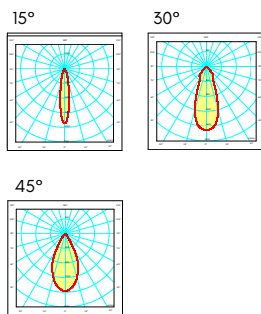

Optical

Beam angle: 15-30-45 degrees
 UGR: <19
 CRI>80
 McAdams Step<3

Specifications

Photometric Data

CCT Values

Technical Drawing

Art. No.	Watt	Lumen	CCT	Dimensions (QxH)mm.	Cut-out (mm.)	Weight (kg.)
ISS-451-008-827	8W	850	2700K	75x75	75	0,4 kg.
ISS-451-008-830	8W	1000	3000K	75x75	75	0,4 kg.
ISS-451-008-840	8W	1130	4000K	75x75	75	0,4 kg.
ISS-451-008-865	8W	1280	6500K	75x75	75	0,4 kg.

Optical

Beam angle: 15-30-45 degrees
UGR: <21
CRI>80
McAdams Step<3

Specifications

Photometric Data

CCT Values

Technical Drawing

Art. No.	Watt	Lumen	CCT	Dimensions (WxLxH) mm.	Cut-out (mm.)	Weight (kg.)
ISS-452-008-827	8W	850	2700K	90x90x100	90x90	0,7 kg.
ISS-452-008-830	8W	1000	3000K	90x90x100	90x90	0,7 kg.
ISS-452-008-840	8W	1130	4000K	90x90x100	90x90	0,7 kg.
ISS-452-008-865	8W	1280	6500K	90x90x100	90x90	0,7 kg.

Optical

Beam angle: 15-30-45 degrees
UGR: <21
CRI>80
McAdams Step<3

Specifications

Photometric Data

CCT Values

Technical Drawing

Art. No.	Watt	Lumen	CCT	Dimensions (WxLxH) mm.	Cut-out (mm.)	Weight (kg.)
ISS-453-208-827	2x8W	1700	2700K	184x90x100	184x90	1,2 kg.
ISS-453-208-830	2x8W	2000	3000K	184x90x100	184x90	1,2 kg.
ISS-453-208-840	2x8W	2260	4000K	184x90x100	184x90	1,2 kg.
ISS-453-208-865	2x8W	2560	6500K	184x90x100	184x90	1,2 kg.