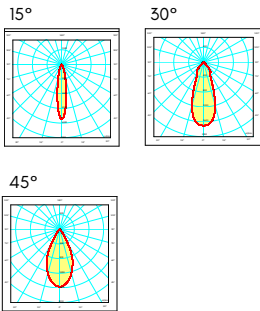

Optical

Beam angle: 15-30-45 degrees
UGR: <21
CRI>80
McAdams Step<3

Specifications

Photometric Data

CCT Values

Technical Drawing

Art. No.	Watt	Lumen	CCT	Dimensions (QxH) mm.	Cut-out (mm.)	Weight (kg.)
ISS-454-008-827	8W	850	2700K	100x100	105	0,4 kg.
ISS-454-008-830	8W	1000	3000K	100x100	105	0,4 kg.
ISS-454-008-840	8W	1130	4000K	100x100	105	0,4 kg.
ISS-454-008-865	8W	1280	6500K	100x100	105	0,4 kg.

Optical

Beam angle: 15-30-45 degrees
 UGR: <21
 CRI>80
 McAdams Step<3

Specifications

Photometric Data

CCT Values

Technical Drawing

Art. No.	Watt	Lumen	CCT	Dimensions (QxH) mm.	Cut-out (mm.)	Weight (kg.)
ISS-455-208-827	2x8W	1700	2700K	100x100	105	0,4 kg.
ISS-455-208-830	2x8W	2000	3000K	100x100	105	0,4 kg.
ISS-455-208-840	2x8W	2260	4000K	100x100	105	0,4 kg.
ISS-455-208-865	2x8W	2560	6500K	100x100	105	0,4 kg.

Optical

Beam angle: 15-30-45 degrees
Light Effect: Asymmetrical
UGR: <21
CRI>80
McAdams Step<3

Specifications

Photometric Data

CCT Values

Technical Drawing

Art. No.	Watt	Lumen	CCT	Dimensions (QxH) mm.	Cut-out (mm.)	Weight (kg.)
ISS-456-008-827	8W	720	2700K	96x100	87	0,4 kg.
ISS-456-008-830	8W	815	3000K	96x100	87	0,4 kg.
ISS-456-008-840	8W	900	4000K	96x100	87	0,4 kg.
ISS-456-008-865	8W	1050	6500K	96x100	87	0,4 kg.