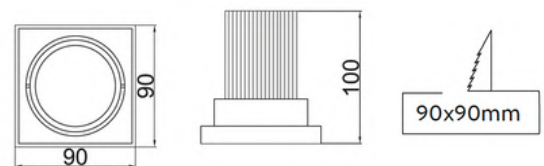

Optical

Beam angle: 15-30-45 degrees
 UGR: <19
 CRI>80
 McAdams Step<3

Specifications

Photometric Data

CCT Values

Technical Drawing

Art. No.	Watt	Lumen	CCT	Dimensions (QxH)mm.	Cut-out (mm.)	Weight (kg.)
ISS-451-008-827	8W	850	2700K	75x75	75	0,4 kg.
ISS-451-008-830	8W	1000	3000K	75x75	75	0,4 kg.
ISS-451-008-840	8W	1130	4000K	75x75	75	0,4 kg.
ISS-451-008-865	8W	1280	6500K	75x75	75	0,4 kg.

Optical

Beam angle: 15-30-45 degrees
UGR: <21
CRI>80
McAdams Step<3

Specifications

Photometric Data

CCT Values

Technical Drawing

Art. No.	Watt	Lumen	CCT	Dimensions (WxLxH) mm.	Cut-out (mm.)	Weight (kg.)
ISS-452-008-827	8W	850	2700K	90x90x100	90x90	0,7 kg.
ISS-452-008-830	8W	1000	3000K	90x90x100	90x90	0,7 kg.
ISS-452-008-840	8W	1130	4000K	90x90x100	90x90	0,7 kg.
ISS-452-008-865	8W	1280	6500K	90x90x100	90x90	0,7 kg.