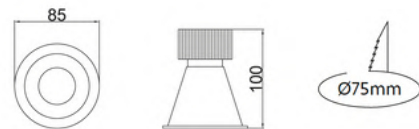

Optical

Beam angle: 15-30-45 degrees
 UGR: <21
 CRI>80
 McAdams Step<3

Specifications

Photometric Data

CCT Values

Technical Drawing

Art. No.	Watt	Lumen	CCT	Dimensions (QxH) mm.	Cut-out (mm.)	Weight (kg.)
ISS-455-208-827	2x8W	1700	2700K	100x100	105	0,4 kg.
ISS-455-208-830	2x8W	2000	3000K	100x100	105	0,4 kg.
ISS-455-208-840	2x8W	2260	4000K	100x100	105	0,4 kg.
ISS-455-208-865	2x8W	2560	6500K	100x100	105	0,4 kg.

Optical

Beam angle: 15-30-45 degrees
Light Effect: Asymmetrical
UGR: <21
CRI>80
McAdams Step<3

Specifications

Photometric Data

CCT Values

Technical Drawing

Art. No.	Watt	Lumen	CCT	Dimensions (QxH) mm.	Cut-out (mm.)	Weight (kg.)
ISS-456-008-827	8W	720	2700K	96x100	87	0,4 kg.
ISS-456-008-830	8W	815	3000K	96x100	87	0,4 kg.
ISS-456-008-840	8W	900	4000K	96x100	87	0,4 kg.
ISS-456-008-865	8W	1050	6500K	96x100	87	0,4 kg.

Optical

Beam angle: 15-30-45 degrees
 UGR: <19
 CRI>80
 McAdams Step<3

Specifications

Photometric Data

CCT Values

Technical Drawing

Art. No.	Watt	Lumen	CCT	Dimensions (QxH) mm.	Cut-out (mm.)	Weight (kg.)
ISS-457-008-827	8W	850	2700K	85x100	75	0,4 kg.
ISS-457-008-830	8W	1000	3000K	85x100	75	0,4 kg.
ISS-457-008-840	8W	1130	4000K	85x100	75	0,4 kg.
ISS-457-008-865	8W	1280	6500K	85x100	75	0,4 kg.

Optical

Beam angle: 15-30-45 degrees
 UGR: <19
 CRI>80
 McAdams Step<3

Specifications

Photometric Data

CCT Values

Technical Drawing

Art. No.	Watt	Lumen	CCT	Dimensions (QxH)mm.	Cut-out (mm.)	Weight (kg.)
ISS-450-008-827	8W	850	2700K	60x75	75	0,4 kg.
ISS-450-008-830	8W	1000	3000K	60x75	75	0,4 kg.
ISS-450-008-840	8W	1130	4000K	60x75	75	0,4 kg.
ISS-450-008-865	8W	1280	6500K	60x75	75	0,4 kg.