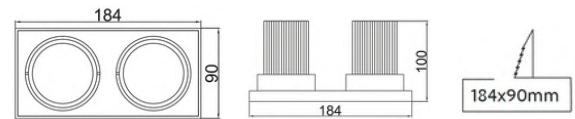

Optical

Beam angle: 15-30-45 degrees
UGR: <21
CRI>80
McAdams Step<3

Specifications

Photometric Data

CCT Values

Technical Drawing

Art. No.	Watt	Lumen	CCT	Dimensions (WxLxH) mm.	Cut-out (mm.)	Weight (kg.)
ISS-452-008-827	8W	850	2700K	90x90x100	90x90	0,7 kg.
ISS-452-008-830	8W	1000	3000K	90x90x100	90x90	0,7 kg.
ISS-452-008-840	8W	1130	4000K	90x90x100	90x90	0,7 kg.
ISS-452-008-865	8W	1280	6500K	90x90x100	90x90	0,7 kg.

Optical

Beam angle: 15-30-45 degrees
UGR: <21
CRI>80
McAdams Step<3

Specifications

Photometric Data

CCT Values

Technical Drawing

Art. No.	Watt	Lumen	CCT	Dimensions (WxLxH) mm.	Cut-out (mm.)	Weight (kg.)
ISS-453-208-827	2x8W	1700	2700K	184x90x100	184x90	1,2 kg.
ISS-453-208-830	2x8W	2000	3000K	184x90x100	184x90	1,2 kg.
ISS-453-208-840	2x8W	2260	4000K	184x90x100	184x90	1,2 kg.
ISS-453-208-865	2x8W	2560	6500K	184x90x100	184x90	1,2 kg.