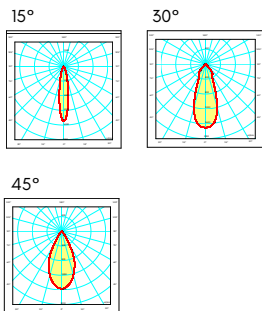

Optical

Beam angle: 15-30-45 degrees
UGR: <21
CRI>80
McAdams Step<3

Specifications

Photometric Data

CCT Values

Technical Drawing

Art. No.	Watt	Lumen	CCT	Dimensions (QxH) mm.	Cut-out (mm.)	Weight (kg.)
ISS-454-008-827	8W	850	2700K	100x100	105	0,4 kg.
ISS-454-008-830	8W	1000	3000K	100x100	105	0,4 kg.
ISS-454-008-840	8W	1130	4000K	100x100	105	0,4 kg.
ISS-454-008-865	8W	1280	6500K	100x100	105	0,4 kg.

Optical

Beam angle: 15-30-45 degrees
 UGR: <21
 CRI>80
 McAdams Step<3

Specifications

Photometric Data

CCT Values

Technical Drawing

Art. No.	Watt	Lumen	CCT	Dimensions (QxH) mm.	Cut-out (mm.)	Weight (kg.)
ISS-455-208-827	2x8W	1700	2700K	100x100	105	0,4 kg.
ISS-455-208-830	2x8W	2000	3000K	100x100	105	0,4 kg.
ISS-455-208-840	2x8W	2260	4000K	100x100	105	0,4 kg.
ISS-455-208-865	2x8W	2560	6500K	100x100	105	0,4 kg.

Optical

Beam angle: 15-30-45 degrees
Light Effect: Asymmetrical
UGR: <21
CRI>80
McAdams Step<3

Specifications

Photometric Data

CCT Values

Technical Drawing

Art. No.	Watt	Lumen	CCT	Dimensions (QxH) mm.	Cut-out (mm.)	Weight (kg.)
ISS-456-008-827	8W	720	2700K	96x100	87	0,4 kg.
ISS-456-008-830	8W	815	3000K	96x100	87	0,4 kg.
ISS-456-008-840	8W	900	4000K	96x100	87	0,4 kg.
ISS-456-008-865	8W	1050	6500K	96x100	87	0,4 kg.

Optical

Beam angle: 15-30-45 degrees
 UGR: <19
 CRI>80
 McAdams Step<3

Specifications

Photometric Data

CCT Values

Technical Drawing

Art. No.	Watt	Lumen	CCT	Dimensions (QxH) mm.	Cut-out (mm.)	Weight (kg.)
ISS-457-008-827	8W	850	2700K	85x100	75	0,4 kg.
ISS-457-008-830	8W	1000	3000K	85x100	75	0,4 kg.
ISS-457-008-840	8W	1130	4000K	85x100	75	0,4 kg.
ISS-457-008-865	8W	1280	6500K	85x100	75	0,4 kg.