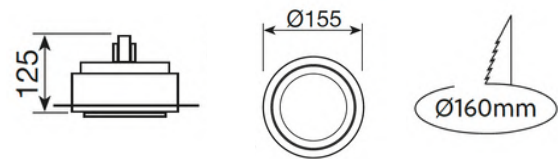

Optical

Beam angle: 15-30-45 degrees
UGR: <21
CRI>80
McAdams Step<3

Specifications

Photometric Data

CCT Values

Technical Drawing

Art. No.	Watt	Lumen	CCT	Dimensions (QxH) mm.	Cut-out (mm.)	Weight (kg.)
ISS-459-030-827	30W	3350	2700K	155x125	160	1,3 kg.
ISS-459-030-830	30W	3520	3000K	155x125	160	1,3 kg.
ISS-459-030-840	30W	3650	4000K	155x125	160	1,3 kg.
ISS-459-030-865	30W	3800	6500K	155x125	160	1,3 kg.