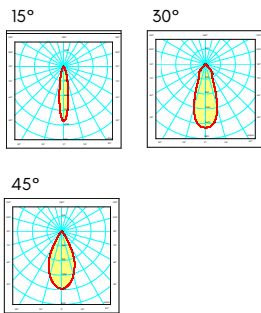

Optical

Beam angle: 15-30-45 degrees
UGR: <21
CRI>80
McAdams Step<3

Specifications

Photometric Data

CCT Values

Technical Drawing

Art. No.	Watt	Lumen	CCT	Dimensions (QxH) mm.	Cut-out (mm.)	Weight (kg.)
ISS-454-008-827	8W	850	2700K	100x100	105	0,4 kg.
ISS-454-008-830	8W	1000	3000K	100x100	105	0,4 kg.
ISS-454-008-840	8W	1130	4000K	100x100	105	0,4 kg.
ISS-454-008-865	8W	1280	6500K	100x100	105	0,4 kg.

Optical

Beam angle: 15-30-45 degrees
 UGR: <21
 CRI>80
 McAdams Step<3

Specifications

Photometric Data

CCT Values

Technical Drawing

Art. No.	Watt	Lumen	CCT	Dimensions (QxH) mm.	Cut-out (mm.)	Weight (kg.)
ISS-455-208-827	2x8W	1700	2700K	100x100	105	0,4 kg.
ISS-455-208-830	2x8W	2000	3000K	100x100	105	0,4 kg.
ISS-455-208-840	2x8W	2260	4000K	100x100	105	0,4 kg.
ISS-455-208-865	2x8W	2560	6500K	100x100	105	0,4 kg.

Optical

Beam angle: 15-30-45 degrees
Light Effect: Asymmetrical
UGR: <21
CRI>80
McAdams Step<3

Specifications

Photometric Data

CCT Values

Technical Drawing

Art. No.	Watt	Lumen	CCT	Dimensions (QxH) mm.	Cut-out (mm.)	Weight (kg.)
ISS-456-008-827	8W	720	2700K	96x100	87	0,4 kg.
ISS-456-008-830	8W	815	3000K	96x100	87	0,4 kg.
ISS-456-008-840	8W	900	4000K	96x100	87	0,4 kg.
ISS-456-008-865	8W	1050	6500K	96x100	87	0,4 kg.