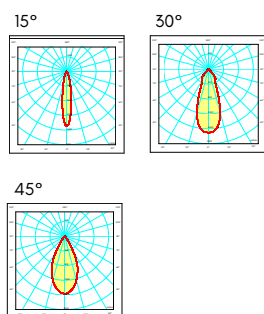

Optical

Beam angle: 15-30-45 degrees
UGR: <21
CRI>80
McAdams Step<3

Specifications

Photometric Data

CCT Values

Technical Drawing

Art. No.	Watt	Lumen	CCT	Dimensions (QxH) mm.	Cut-out (mm.)	Weight (kg.)
ISS-454-008-827	8W	850	2700K	100x100	105	0,4 kg.
ISS-454-008-830	8W	1000	3000K	100x100	105	0,4 kg.
ISS-454-008-840	8W	1130	4000K	100x100	105	0,4 kg.
ISS-454-008-865	8W	1280	6500K	100x100	105	0,4 kg.

Optical

Beam angle: 15-30-45 degrees
 UGR: <21
 CRI>80
 McAdams Step<3

Specifications

Photometric Data

CCT Values

Technical Drawing

Art. No.	Watt	Lumen	CCT	Dimensions (QxH) mm.	Cut-out (mm.)	Weight (kg.)
ISS-455-208-827	2x8W	1700	2700K	100x100	105	0,4 kg.
ISS-455-208-830	2x8W	2000	3000K	100x100	105	0,4 kg.
ISS-455-208-840	2x8W	2260	4000K	100x100	105	0,4 kg.
ISS-455-208-865	2x8W	2560	6500K	100x100	105	0,4 kg.

Optical

Beam angle: 15-30-45 degrees
Light Effect: Asymmetrical
UGR: <21
CRI>80
McAdams Step<3

Specifications

Photometric Data

CCT Values

Technical Drawing

Art. No.	Watt	Lumen	CCT	Dimensions (QxH) mm.	Cut-out (mm.)	Weight (kg.)
ISS-456-008-827	8W	720	2700K	96x100	87	0,4 kg.
ISS-456-008-830	8W	815	3000K	96x100	87	0,4 kg.
ISS-456-008-840	8W	900	4000K	96x100	87	0,4 kg.
ISS-456-008-865	8W	1050	6500K	96x100	87	0,4 kg.