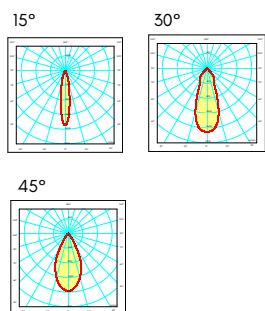

Optical

Beam angle: 15-30-45 degrees
 UGR: <19
 CRI>80
 McAdams Step<3

Specifications

Photometric Data

CCT Values

Technical Drawing

Art. No.	Watt	Lumen	CCT	Dimensions (QxH)mm.	Cut-out (mm.)	Weight (kg.)
ISS-450-008-827	8W	850	2700K	60x75	75	0,4 kg.
ISS-450-008-830	8W	1000	3000K	60x75	75	0,4 kg.
ISS-450-008-840	8W	1130	4000K	60x75	75	0,4 kg.
ISS-450-008-865	8W	1280	6500K	60x75	75	0,4 kg.

Optical

Beam angle: 15-30-45 degrees
 UGR: <19
 CRI>80
 McAdams Step<3

Specifications

Photometric Data

CCT Values

Technical Drawing

Art. No.	Watt	Lumen	CCT	Dimensions (QxH)mm.	Cut-out (mm.)	Weight (kg.)
ISS-451-008-827	8W	850	2700K	75x75	75	0,4 kg.
ISS-451-008-830	8W	1000	3000K	75x75	75	0,4 kg.
ISS-451-008-840	8W	1130	4000K	75x75	75	0,4 kg.
ISS-451-008-865	8W	1280	6500K	75x75	75	0,4 kg.