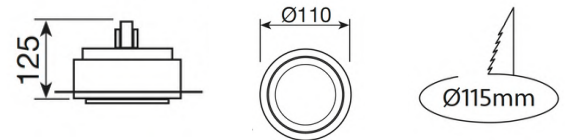

Optical

Beam angle: 15-30-45 degrees
UGR: <21
CRI>80
McAdams Step<3

Specifications

Photometric Data

CCT Values

Technical Drawing

Art. No.	Watt	Lumen	CCT	Dimensions (QxH) mm.	Cut-out (mm.)	Weight (kg.)
ISS-458-020-827	20W	2200	2700K	110x125	115	0,9 kg.
ISS-458-020-830	20W	2380	3000K	110x125	115	0,9 kg.
ISS-458-020-840	20W	2475	4000K	110x125	115	0,9 kg.
ISS-458-020-865	20W	2600	6500K	110x125	115	0,9 kg.