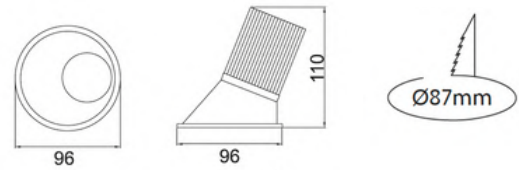

Optical

Beam angle: 15-30-45 degrees
UGR: <21
CRI>80
McAdams Step<3

Specifications

Photometric Data

CCT Values

Technical Drawing

Art. No.	Watt	Lumen	CCT	Dimensions (QxH) mm.	Cut-out (mm.)	Weight (kg.)
ISS-454-008-827	8W	850	2700K	100x100	105	0,4 kg.
ISS-454-008-830	8W	1000	3000K	100x100	105	0,4 kg.
ISS-454-008-840	8W	1130	4000K	100x100	105	0,4 kg.
ISS-454-008-865	8W	1280	6500K	100x100	105	0,4 kg.

Optical

Beam angle: 15-30-45 degrees
 UGR: <21
 CRI>80
 McAdams Step<3

Specifications

Photometric Data

CCT Values

Technical Drawing

Art. No.	Watt	Lumen	CCT	Dimensions (QxH) mm.	Cut-out (mm.)	Weight (kg.)
ISS-455-208-827	2x8W	1700	2700K	100x100	105	0,4 kg.
ISS-455-208-830	2x8W	2000	3000K	100x100	105	0,4 kg.
ISS-455-208-840	2x8W	2260	4000K	100x100	105	0,4 kg.
ISS-455-208-865	2x8W	2560	6500K	100x100	105	0,4 kg.

Optical

Beam angle: 15-30-45 degrees
Light Effect: Asymmetrical
UGR: <21
CRI>80
McAdams Step<3

Specifications

Photometric Data

CCT Values

Technical Drawing

Art. No.	Watt	Lumen	CCT	Dimensions (QxH) mm.	Cut-out (mm.)	Weight (kg.)
ISS-456-008-827	8W	720	2700K	96x100	87	0,4 kg.
ISS-456-008-830	8W	815	3000K	96x100	87	0,4 kg.
ISS-456-008-840	8W	900	4000K	96x100	87	0,4 kg.
ISS-456-008-865	8W	1050	6500K	96x100	87	0,4 kg.

Optical

Beam angle: 15-30-45 degrees
 UGR: <19
 CRI>80
 McAdams Step<3

Specifications

Photometric Data

CCT Values

Technical Drawing

Art. No.	Watt	Lumen	CCT	Dimensions (QxH) mm.	Cut-out (mm.)	Weight (kg.)
ISS-457-008-827	8W	850	2700K	85x100	75	0,4 kg.
ISS-457-008-830	8W	1000	3000K	85x100	75	0,4 kg.
ISS-457-008-840	8W	1130	4000K	85x100	75	0,4 kg.
ISS-457-008-865	8W	1280	6500K	85x100	75	0,4 kg.