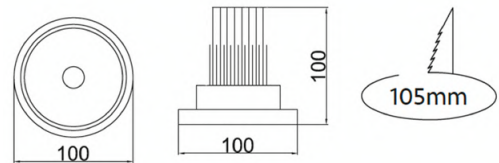

Optical

Beam angle: 15-30-45 degrees
UGR: <21
CRI>80
McAdams Step<3

Specifications

Photometric Data

CCT Values

Technical Drawing

Art. No.	Watt	Lumen	CCT	Dimensions (QxH) mm.	Cut-out (mm.)	Weight (kg.)
ISS-454-008-827	8W	850	2700K	100x100	105	0,4 kg.
ISS-454-008-830	8W	1000	3000K	100x100	105	0,4 kg.
ISS-454-008-840	8W	1130	4000K	100x100	105	0,4 kg.
ISS-454-008-865	8W	1280	6500K	100x100	105	0,4 kg.

Optical

Beam angle: 15-30-45 degrees
 UGR: <21
 CRI>80
 McAdams Step<3

Specifications

Photometric Data

CCT Values

Technical Drawing

Art. No.	Watt	Lumen	CCT	Dimensions (QxH) mm.	Cut-out (mm.)	Weight (kg.)
ISS-455-208-827	2x8W	1700	2700K	100x100	105	0,4 kg.
ISS-455-208-830	2x8W	2000	3000K	100x100	105	0,4 kg.
ISS-455-208-840	2x8W	2260	4000K	100x100	105	0,4 kg.
ISS-455-208-865	2x8W	2560	6500K	100x100	105	0,4 kg.

Optical

Beam angle: 15-30-45 degrees
Light Effect: Asymmetrical
UGR: <21
CRI>80
McAdams Step<3

Specifications

Photometric Data

CCT Values

Technical Drawing

Art. No.	Watt	Lumen	CCT	Dimensions (QxH) mm.	Cut-out (mm.)	Weight (kg.)
ISS-456-008-827	8W	720	2700K	96x100	87	0,4 kg.
ISS-456-008-830	8W	815	3000K	96x100	87	0,4 kg.
ISS-456-008-840	8W	900	4000K	96x100	87	0,4 kg.
ISS-456-008-865	8W	1050	6500K	96x100	87	0,4 kg.