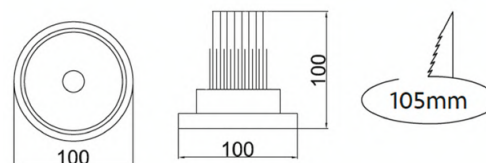

Optical

Beam angle: 15-30-45 degrees
UGR: <21
CRI>80
McAdams Step<3

Specifications

Photometric Data

CCT Values

Technical Drawing

Art. No.	Watt	Lumen	CCT	Dimensions (QxH) mm.	Cut-out (mm.)	Weight (kg.)
ISS-454-008-827	8W	850	2700K	100x100	105	0,4 kg.
ISS-454-008-830	8W	1000	3000K	100x100	105	0,4 kg.
ISS-454-008-840	8W	1130	4000K	100x100	105	0,4 kg.
ISS-454-008-865	8W	1280	6500K	100x100	105	0,4 kg.

Optical

Beam angle: 15-30-45 degrees
 UGR: <21
 CRI>80
 McAdams Step<3

Specifications

Photometric Data

CCT Values

Technical Drawing

Art. No.	Watt	Lumen	CCT	Dimensions (QxH) mm.	Cut-out (mm.)	Weight (kg.)
ISS-455-208-827	2x8W	1700	2700K	100x100	105	0,4 kg.
ISS-455-208-830	2x8W	2000	3000K	100x100	105	0,4 kg.
ISS-455-208-840	2x8W	2260	4000K	100x100	105	0,4 kg.
ISS-455-208-865	2x8W	2560	6500K	100x100	105	0,4 kg.

Optical

Beam angle: 15-30-45 degrees
Light Effect: Asymmetrical
UGR: <21
CRI>80
McAdams Step<3

Specifications

Photometric Data

CCT Values

Technical Drawing

Art. No.	Watt	Lumen	CCT	Dimensions (QxH) mm.	Cut-out (mm.)	Weight (kg.)
ISS-456-008-827	8W	720	2700K	96x100	87	0,4 kg.
ISS-456-008-830	8W	815	3000K	96x100	87	0,4 kg.
ISS-456-008-840	8W	900	4000K	96x100	87	0,4 kg.
ISS-456-008-865	8W	1050	6500K	96x100	87	0,4 kg.