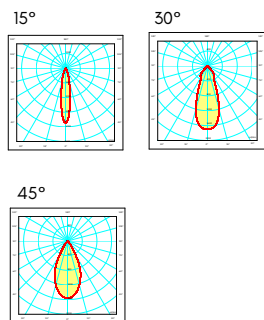

Optical

Beam angle: 15-30-45 degrees
UGR: <21
CRI>80
McAdams Step<3

Specifications

Photometric Data

CCT Values

Technical Drawing

Art. No.	Watt	Lumen	CCT	Dimensions (WxLxH) mm.	Cut-out (mm.)	Weight (kg.)
ISS-453-208-827	2x8W	1700	2700K	184x90x100	184x90	1,2 kg.
ISS-453-208-830	2x8W	2000	3000K	184x90x100	184x90	1,2 kg.
ISS-453-208-840	2x8W	2260	4000K	184x90x100	184x90	1,2 kg.
ISS-453-208-865	2x8W	2560	6500K	184x90x100	184x90	1,2 kg.

Optical

Beam angle: 15-30-45 degrees
UGR: <21
CRI>80
McAdams Step<3

Specifications

Photometric Data

CCT Values

Technical Drawing

Art. No.	Watt	Lumen	CCT	Dimensions (QxH) mm.	Cut-out (mm.)	Weight (kg.)
ISS-458-020-827	20W	2200	2700K	110x125	115	0,9 kg.
ISS-458-020-830	20W	2380	3000K	110x125	115	0,9 kg.
ISS-458-020-840	20W	2475	4000K	110x125	115	0,9 kg.
ISS-458-020-865	20W	2600	6500K	110x125	115	0,9 kg.

Optical

Beam angle: 15-30-45 degrees
UGR: <21
CRI>80
McAdams Step<3

Specifications

Photometric Data

CCT Values

Technical Drawing

Art. No.	Watt	Lumen	CCT	Dimensions (QxH) mm.	Cut-out (mm.)	Weight (kg.)
ISS-459-030-827	30W	3350	2700K	155x125	160	1,3 kg.
ISS-459-030-830	30W	3520	3000K	155x125	160	1,3 kg.
ISS-459-030-840	30W	3650	4000K	155x125	160	1,3 kg.
ISS-459-030-865	30W	3800	6500K	155x125	160	1,3 kg.