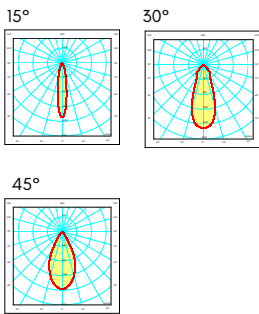

Optical

Beam angle: 15-30-45 degrees
UGR: <21
CRI>80
McAdams Step<3

Specifications

Photometric Data

CCT Values

Technical Drawing

Art. No.	Watt	Lumen	CCT	Dimensions (WxLxH) mm.	Cut-out (mm.)	Weight (kg.)
ISS-452-008-827	8W	850	2700K	90x90x100	90x90	0,7 kg.
ISS-452-008-830	8W	1000	3000K	90x90x100	90x90	0,7 kg.
ISS-452-008-840	8W	1130	4000K	90x90x100	90x90	0,7 kg.
ISS-452-008-865	8W	1280	6500K	90x90x100	90x90	0,7 kg.

Optical

Beam angle: 15-30-45 degrees
UGR: <21
CRI>80
McAdams Step<3

Specifications

Photometric Data

CCT Values

Technical Drawing

Art. No.	Watt	Lumen	CCT	Dimensions (WxLxH) mm.	Cut-out (mm.)	Weight (kg.)
ISS-453-208-827	2x8W	1700	2700K	184x90x100	184x90	1,2 kg.
ISS-453-208-830	2x8W	2000	3000K	184x90x100	184x90	1,2 kg.
ISS-453-208-840	2x8W	2260	4000K	184x90x100	184x90	1,2 kg.
ISS-453-208-865	2x8W	2560	6500K	184x90x100	184x90	1,2 kg.

Optical

Beam angle: 15-30-45 degrees
UGR: <21
CRI>80
McAdams Step<3

Specifications

Photometric Data

CCT Values

Technical Drawing

Art. No.	Watt	Lumen	CCT	Dimensions (QxH) mm.	Cut-out (mm.)	Weight (kg.)
ISS-458-020-827	20W	2200	2700K	110x125	115	0,9 kg.
ISS-458-020-830	20W	2380	3000K	110x125	115	0,9 kg.
ISS-458-020-840	20W	2475	4000K	110x125	115	0,9 kg.
ISS-458-020-865	20W	2600	6500K	110x125	115	0,9 kg.