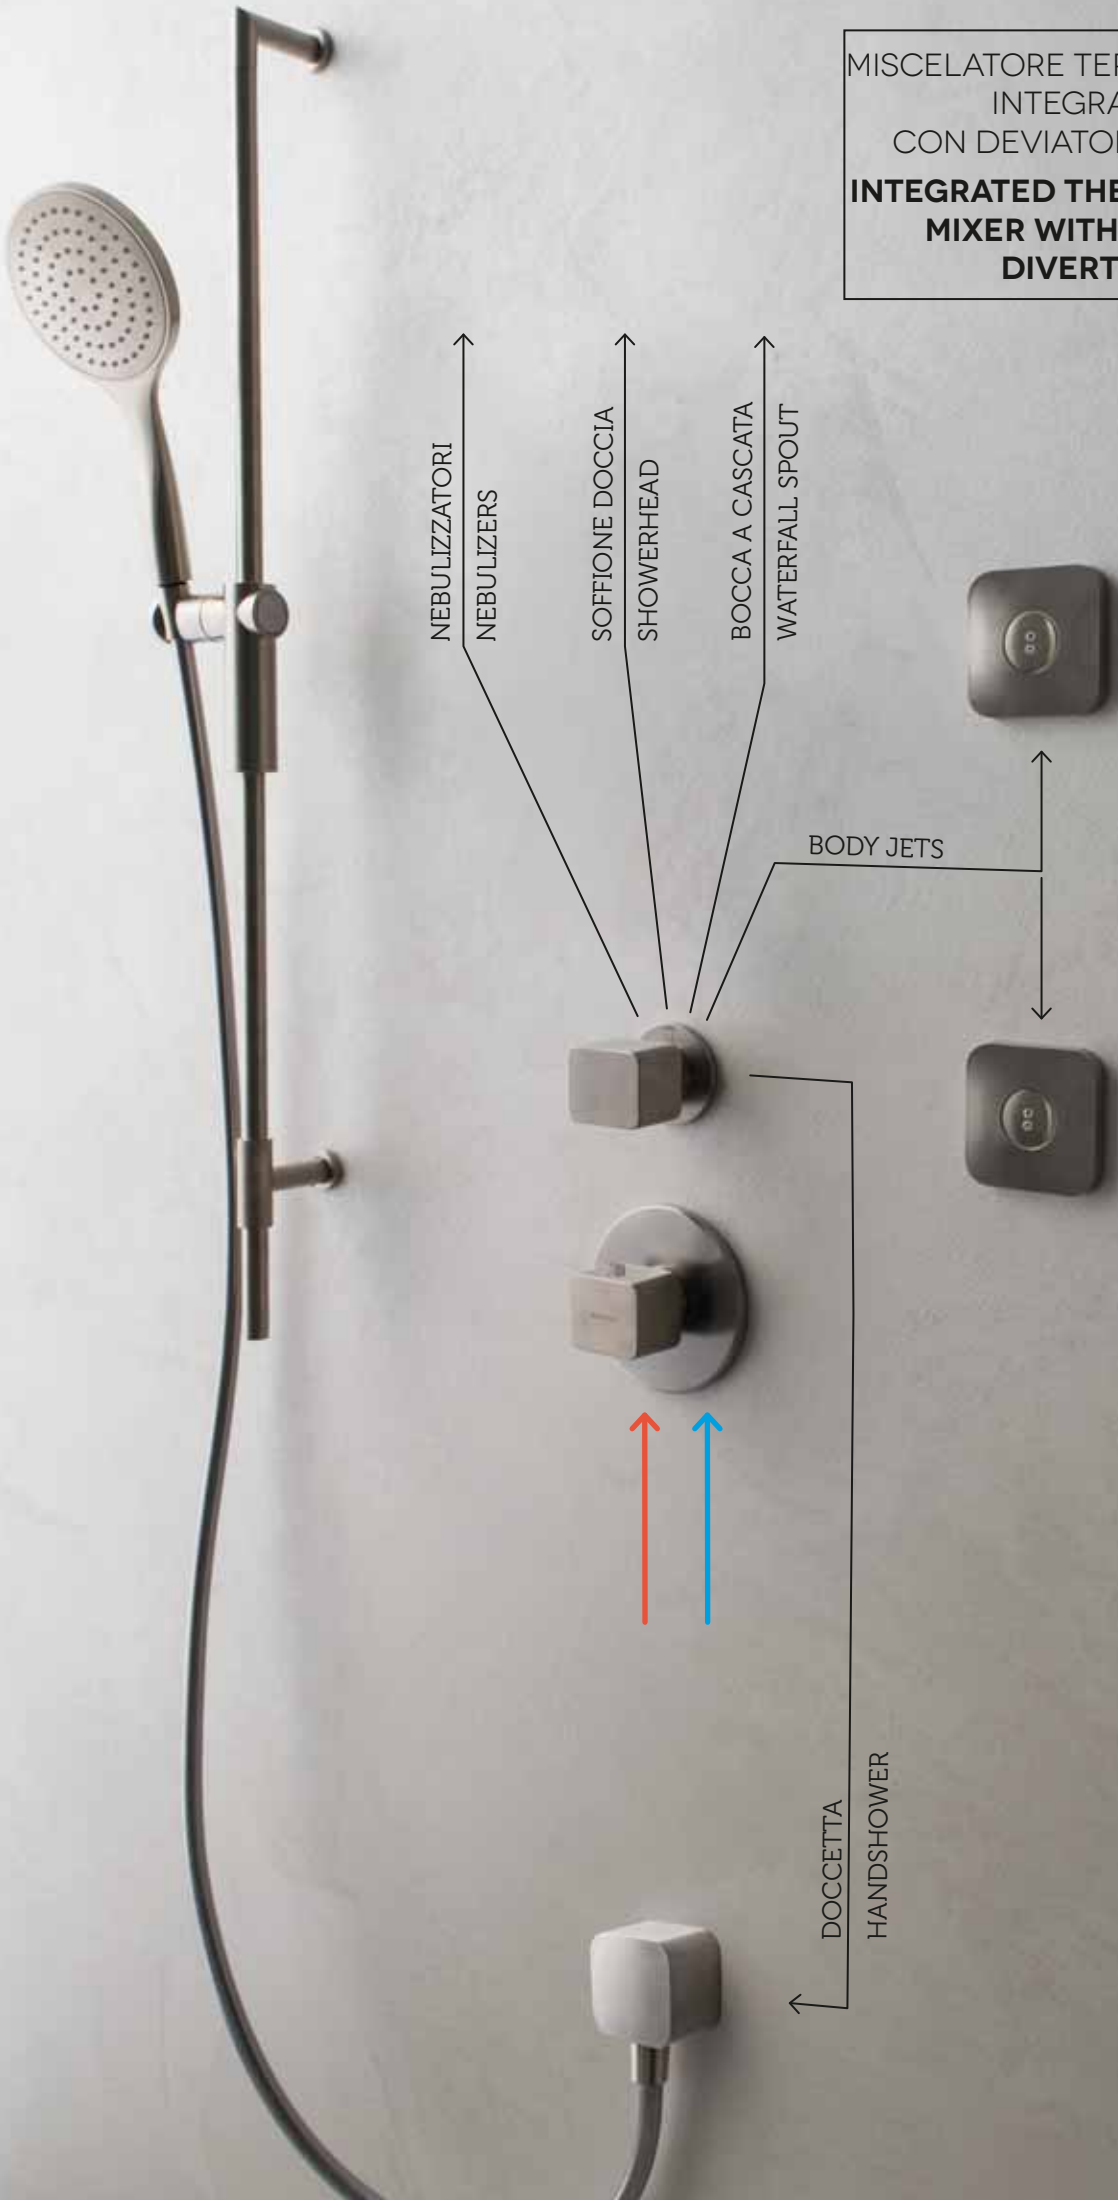

FBGZG0974

FIBO05559

FIBO05558

 Lavabo in ceramica CERAMIC WASHBASIN

FU92CE010
DA APPOGGIO - COUNTERTOP

FU92CE015
DA APPOGGIO - COUNTERTOP

FU92CE020
DA APPOGGIO - COUNTERTOP

FU92CE030
DA INCASSO - BUILT-IN

FU92CE025
DA INCASSO - BUILT-IN

 Lavabo in Corian® CORIAN® WASHBASIN

FU92CO010
DA APPOGGIO - COUNTERTOP

FU92CO010
DA INCASSO - BUILT-IN

FU92CO025
DA APPOGGIO - COUNTERTOP

FU92CO030
DA APPOGGIO - COUNTERTOP

FU92CO035
DA PAVIMENTO - FLOOR

MISCELATORE TERMOSTATICO
INTEGRATO
CON DEVIATORE A 5 VIE
**INTEGRATED THERMOSTATIC
MIXER WITH 5-WAY
DIVERTER**

MISCELATORE TERMOSTATICO
CON DEVIATORE A 4 VIE
**THERMOSTATIC MIXER WITH
4-WAY DIVERTER**

Jolly Box termostatico: il corpo incasso universale per vasca-doccia
 THERMOSTATIC JOLLY BOX: BATH-SHOWER UNIVERSAL BUILT-IN PART

FIIN01109

FIIN01110

Termostatico doccia incasso con deviatori a 4 - 3 - 2 vie
 BUILT-IN THERMOSTATIC SHOWER WITH 4-3-2 WAY DIVERTERS