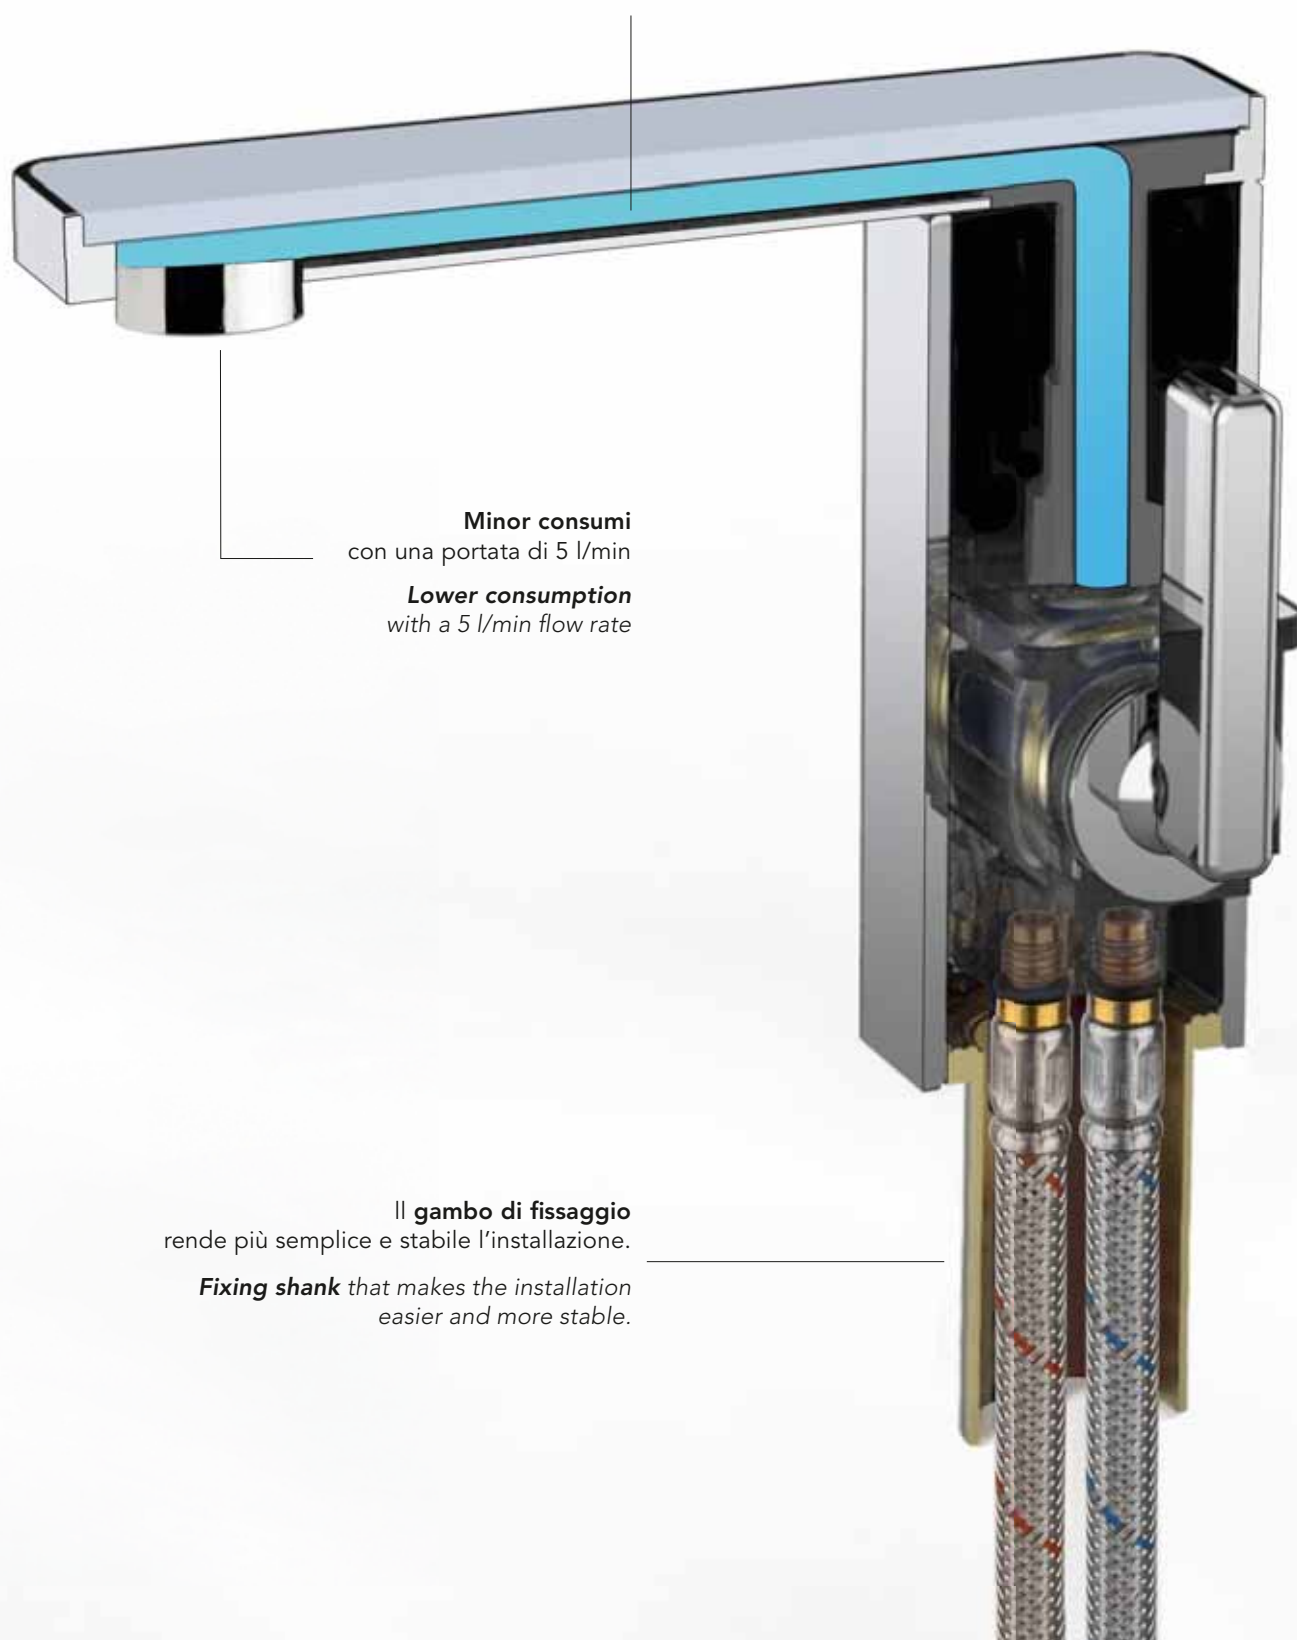

*Water flows through **LLDPE** food tubes,
so it is **never** in contact with metal.*

Minor consumi
con una portata di 5 l/min

Lower consumption
with a 5 l/min flow rate

Il **gambo di fissaggio**
rende più semplice e stabile l'installazione.

Fixing shank that makes the installation
easier and more stable.

Il **PVD** è un deposito metallico a film sottile. Il processo di deposizione avviene sottovuoto attraverso l'evaporazione del metallo che si vuole depositare. Il film che ne deriva ha elevate prestazioni chimico-fisiche, essendo molto resistenti al graffio, alla corrosione e all'abrasione.

Pvd is a thin metal deposit film. Deposition process takes place vacuum through the evaporation of metal that is meant to be deposited. The obtained film has great chemical-physical performances, being highly resistant to scratches, corrosion and abrasion.